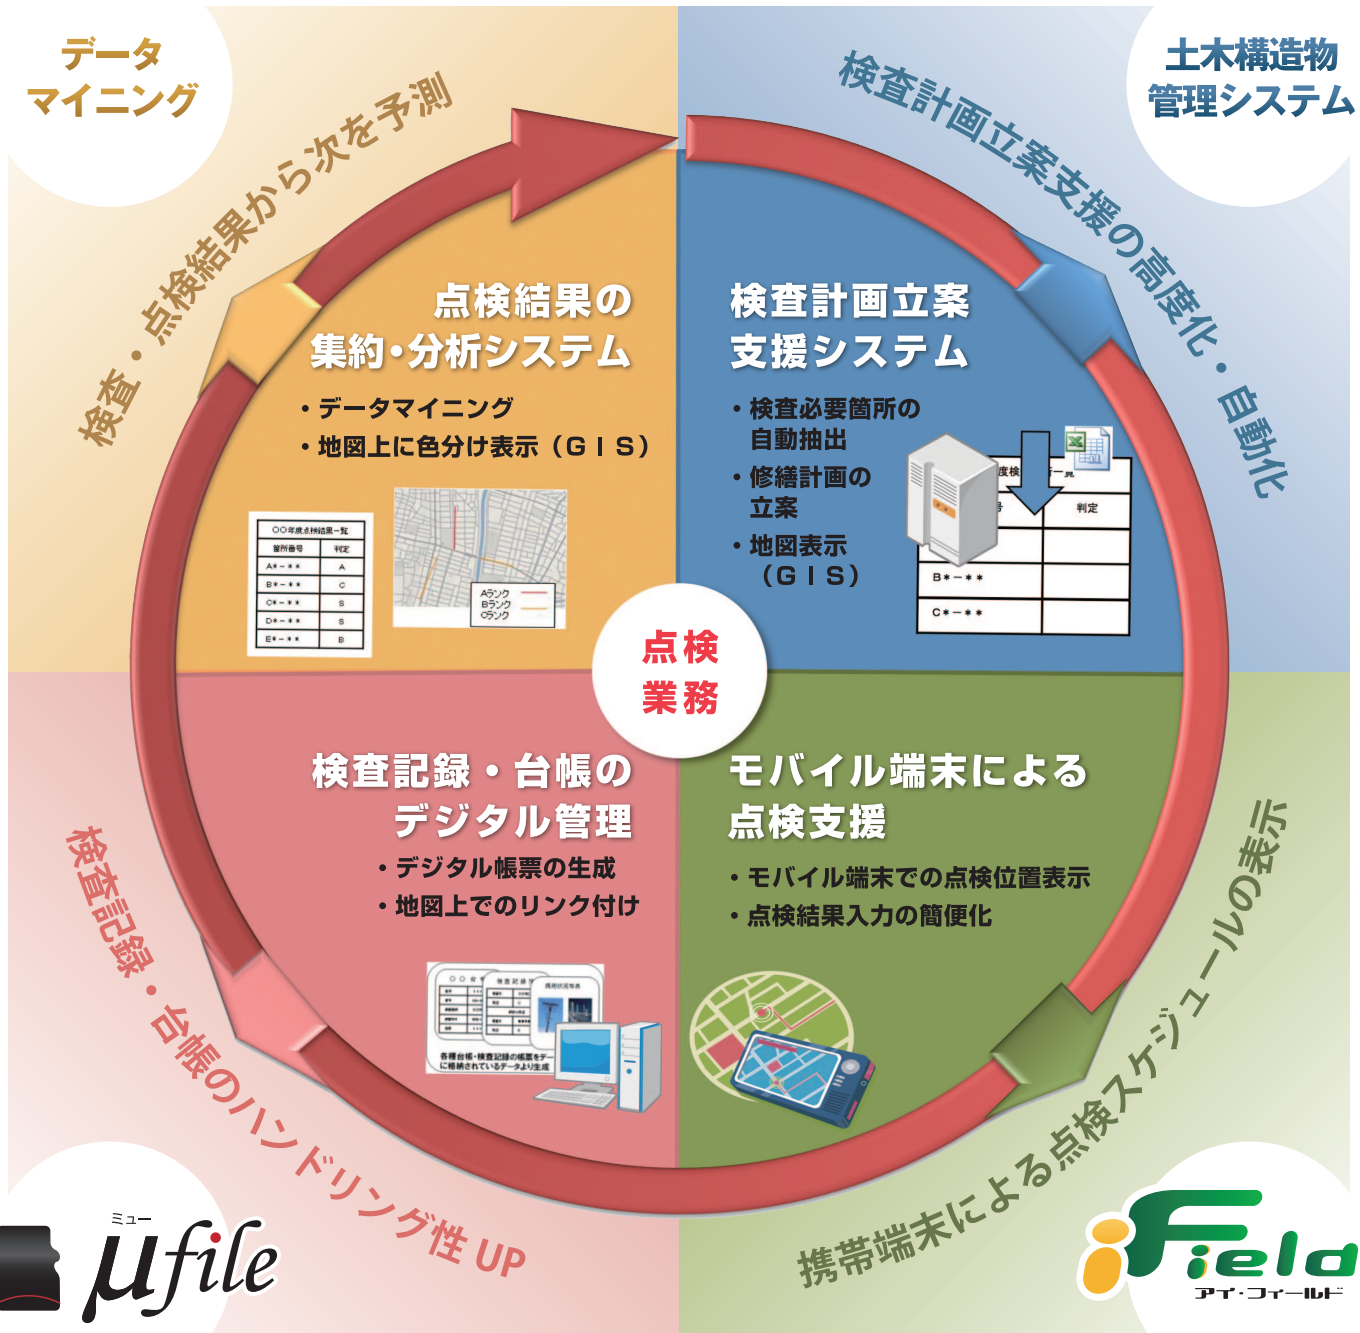

# 電気・ガス・鉄道・道路・通信管理事業者様向け 点検支援ソリューション

日々の点検と一貫性のある正確なデータの蓄積が、  
事業継続に不可欠です。

ナカシャクリエイテブの点検支援ソリューションが、事業の存続を助けます。

データ整理・作成から、システム構築、運用まで  
トータルにサポート致します。