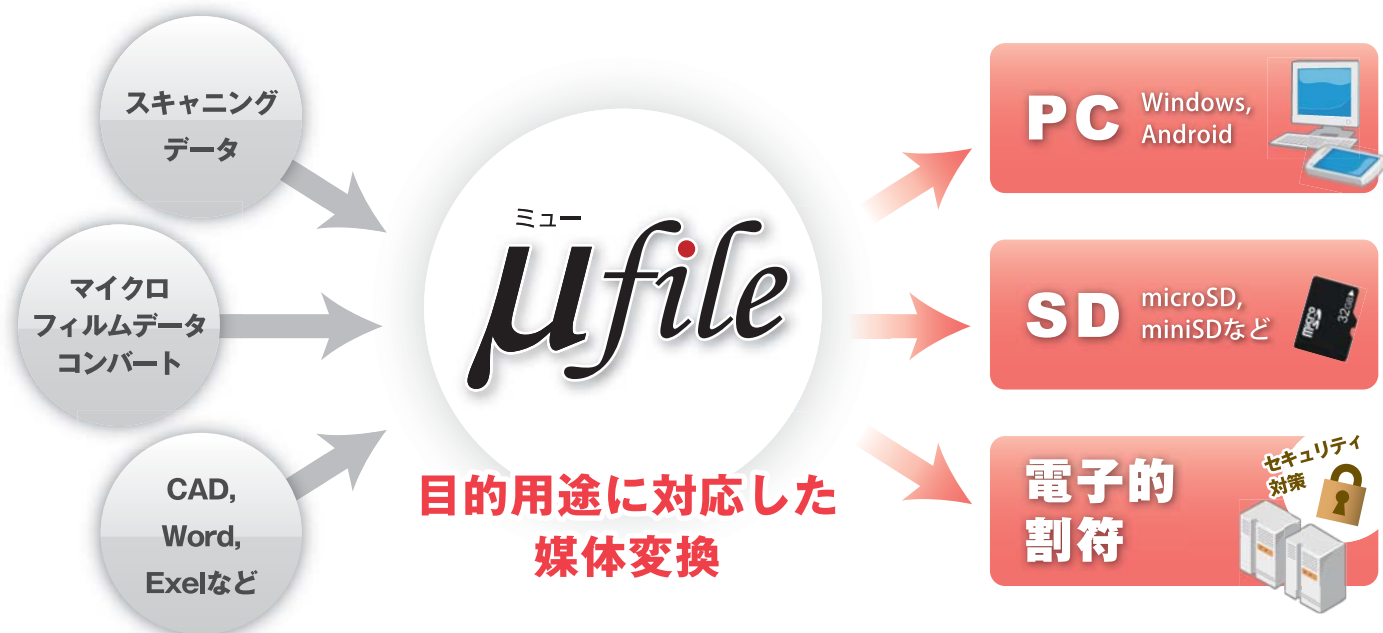

コンパクト

いざという時に
持ち出せる書庫

主な機能

- フォルダツリー検索、文字列あいまい検索、日付・数値範囲検索
- サムネイル画像表示、列項目の表示選択
- ファイル・URLリンク

タブレットPC(Android)対応

推奨環境

- OS WindowsXP, Windows7, Android2.1以降, Android3.0以降
- ブラウザ IE8/9, Android標準ブラウザ
- メディア microSD, USBメモリ, CD-R, DVD-R, HDD

Windows,
Android
対応

活用方法

大切な情報資産を、災害から守ります。

2011年3月11日に発生した東日本大震災では、巨大な津波により、行政のバイタルレコードである各種の公文書が流失し、行政サービスへの障害が問題視されました。BCP（事業継続計画）のための情報の電子化・バックアップをご提案します。

当社のドキュメント電子化サービス

書庫整理・目録作成

- 実態調査
- 基礎情報収集
- 前整理
- 「資料整理」実施設計書作成
- 本整理
- 目録作成