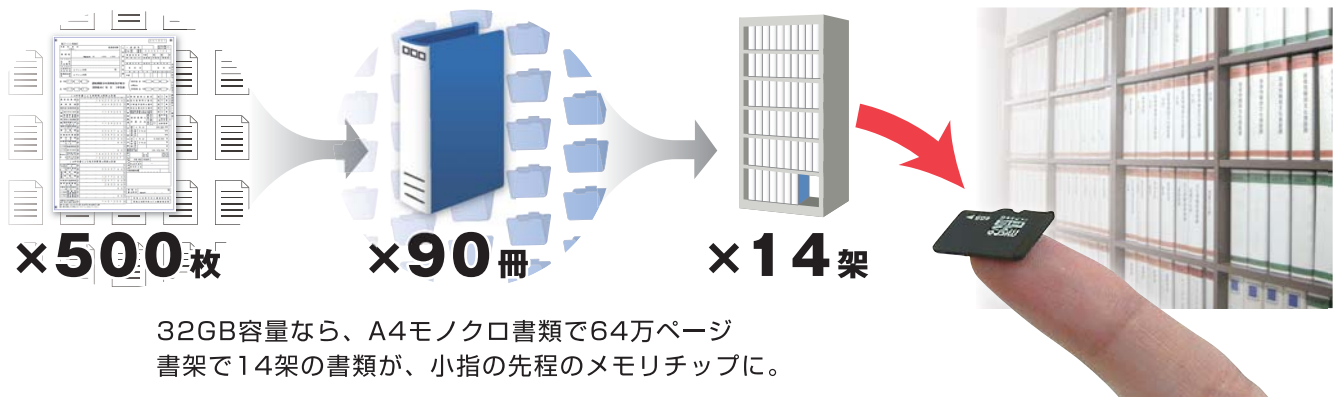

バッテリー動作、オフライン対応 ファイリングシステム

ミュー μfile

microSD、USBメモリ、CD-R、DVD-R、HDDから直接起動できる
超軽量検索ツールです。

壁一面の書庫が指先に

どこでも使える！

- ・バッテリー駆動
- ・インストール不要

すぐに情報が
取り出せる

ネットワークに
依存しない！

コンパクト

いざという時に
持ち出せる書庫

主な機能

- フォルダツリー検索、文字列あいまい検索、日付・数値範囲検索
- サムネイル画像表示、列項目の表示選択
- ファイル・URLリンク

タブレットPC(Android)対応

推奨環境

- OS WindowsXP, Windows7, Android2.1以降, Android3.0以降
- ブラウザ IE8/9, Android標準ブラウザ
- メディア microSD, USBメモリ, CD-R, DVD-R, HDD

Windows,
Android
対応

活用方法

大切な情報資産を、災害から守ります。

2011年3月11日に発生した東日本大震災では、巨大な津波により、行政のバイタルレコードである各種の公文書が流失し、行政サービスへの障害が問題視されました。BCP（事業継続計画）のための情報の電子化・バックアップをご提案します。

当社のドキュメント電子化サービス

書庫整理・目録作成

- 実態調査
- 基礎情報収集
- 前整理
- 「資料整理」実施設計書作成
- 本整理
- 目録作成