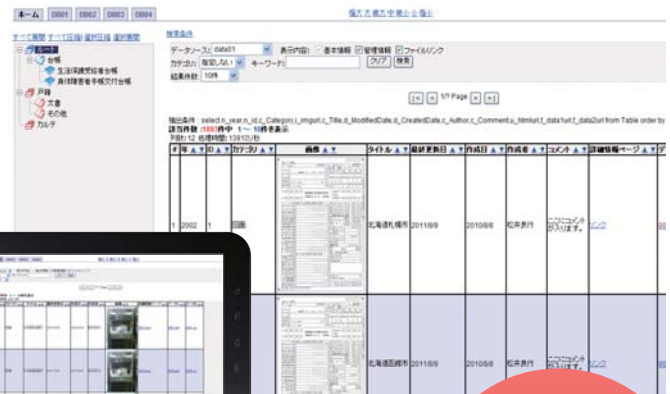

推奨環境

- OS WindowsXP, Windows7, Android2.1以降, Android3.0以降
- ブラウザ IE8/9, Android標準ブラウザ
- メディア microSD, USBメモリ, CD-R, DVD-R, HDD

Windows,
Android
対応