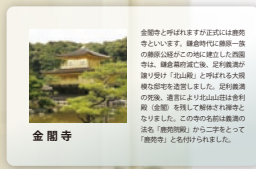

埋蔵文化財マップ

イベント情報検索

NEW  
新機能

画像認識

対象物にスマートフォンをかざすだけで、  
画像を認識し、情報を表示します。

ポイントナビ

観光スポット等の特定のポイントを設置し、  
コースを設定できます。

ライフラインの維持と文化の育成に貢献する