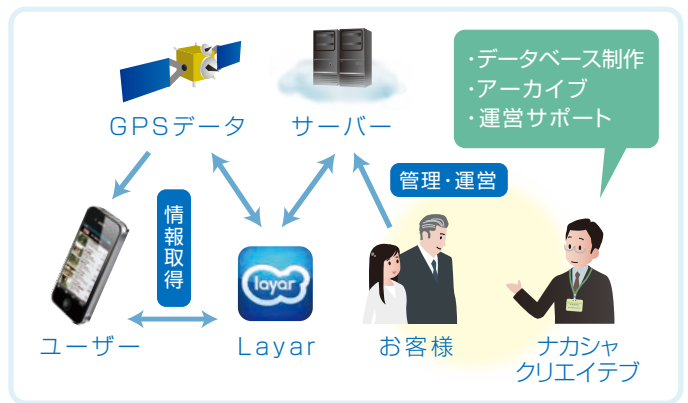

## ▶ 管理・運営も簡単

位置情報管理ツール「Geoα」で、運営も容易に行えます。

データの公開・非公開などが一括管理できます。また、修正や写真の変更なども、シンプルでスピーディーに行えます。

TOP > 検索結果一覧

カテゴリー: すべて | 言語: 日本語

検索:

選択/解除	ID	カテゴリ	タイトル	提供者	作成日	更新日	詳細	編集	コピー	マップ表示
<input type="checkbox"/>	00000	文化・歴史	名城歴史	大和川	2012-09-13	2012-09-18	表示	編集	コピー	中心にする
<input type="checkbox"/>	00000	神社・寺院	愛知県護国神社	愛知県護国神社	2012-09-13	2012-09-18	表示	編集	コピー	中心にする
<input type="checkbox"/>	00000	公共施設	名古屋市政理館	名古屋市政理館	2012-09-13	2012-09-18	表示	編集	コピー	中心にする
<input type="checkbox"/>	00000	文化・歴史	徳川園	徳川園	2012-09-13	2012-09-18	表示	編集	コピー	中心にする

## ▶ 画像認識機能で最新情報へ誘導

対象にスマートフォンをかざすだけで、様々なコンテンツが浮かび上がり、直接アクセスすることができます。

既存の印刷物や看板に、最新情報を表示することが可能です。

## ▶ ポイントナビゲーション機能でまち歩き

観光スポット等の特定のポイントを設置し、まち歩きのコースを設定できます。

各ポイントに到達すると、写真や動画、詳細等の情報が自動で配信され、次のポイントをお知らせします。

## ▶ サービスの仕組み

【Layar/レイヤー】 Layar 詳細情報：<http://www.layar.jp/>

オランダ LAYAR B.V. 社が開発・提供する AR (オーギュメントドリアリティ: 拡張現実) アプリケーションです。スマートフォンに搭載されている GPS、電子コンパス、カメラの機能を利用して、自分の周りにある位置情報を表示します。

**ナカシャ クリエイティブ 株式会社** <http://www.nakasha.co.jp>